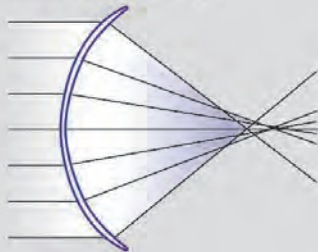

- Champ de vision intégral
- Acuité visuelle optimale même en faible luminosité

Design asphérique exclusif

Homogénéité de puissance sur toute la zone optique → focalisation maximale des images sur la rétine.

Lentille sphérique classique

Contact Day 1 Easy Wear

→ EXIGENCE DE CONFORT

- Confort même pour les fortes corrections

Caractéristiques techniques

Commandes :
03.23.83.88.88

Matériau	Methafilcon A - Filtre UV - teinte bleutée
Hydrophilie	55%
Groupe FDA	IV
Dk - Dk/e	19 - 24
Géométrie optique	Asphérique antérieure
Ec	0,08 mm
Diamètre	14,20 mm
Ro	8,60 mm
Puissances	-9,00 -6,00 -0,50 +0,50 +4,00 +6,50 par 0,50 par 0,25 par 0,25 par 0,50
Adaptation	7,20 < Km < 8,20 mm
Type de port	Journalier
Renouvellement	Journalier
Conditionnement	Boite de 30 lentilles
Indications	Amétropie sphérique